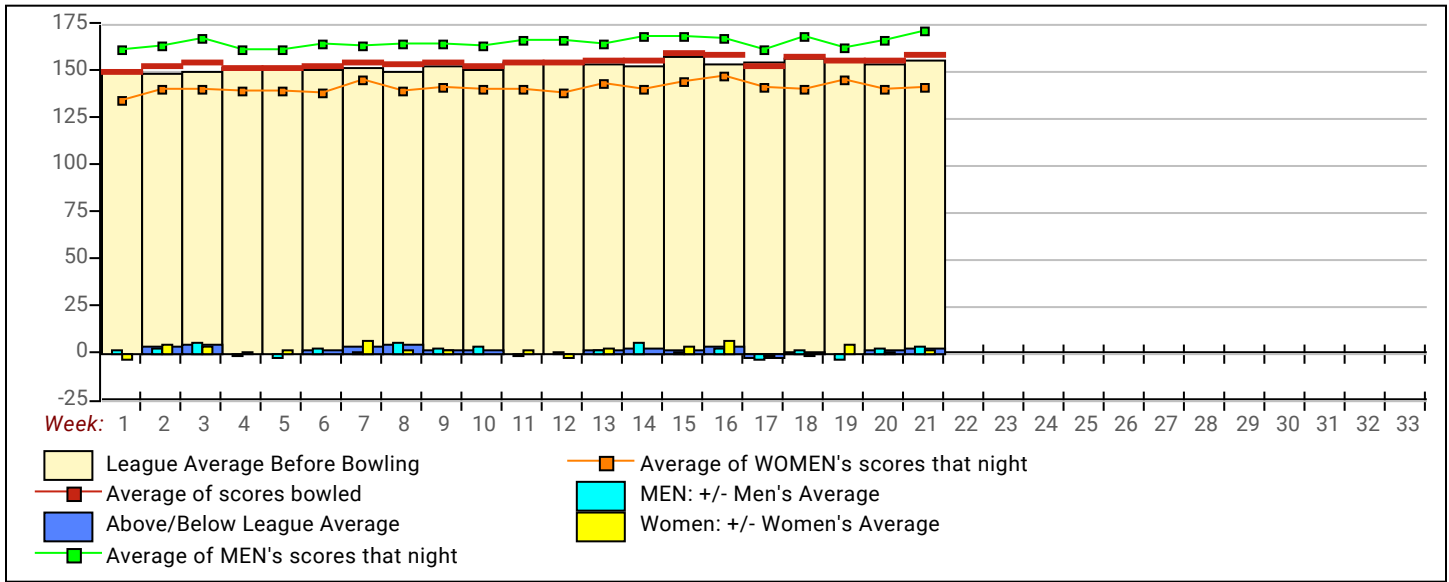

League Average Week-by-Week

Temporary Substitutes

Name	Avg HDCP	Pins	Gms	High Game	High Sers	HDCP Game	HDCP Sers	-1-	-2-	-3-	Total	HDCP Total
Austin Stockton	bk189	27	706	3	268	706	295	787			0	0
Len Casella	192	25	1155	6	227	586	254	667			0	0
Steve Taylor	bk174	41	528	3	208	528	249	651			0	0
Doug Weismore	163	51	1469	9	208	529	266	703			0	0
Jack Huffstutler	bk177	38	480	3	165	480	203	594			0	0
Mike Busenlehner	bk153	60	425	3	179	425	239	605			0	0
Abby Hawkins	130	81	1561	12	176	458	264	722			0	0
Ahmai Nakayama	bk127	83	779	6	147	392	230	641			0	0